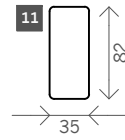

## Arm L/R

## Without arms

1 seat

1,5 seat

2 seat

**Corner L/R**

**Pouf**

**Pouf Ribble**

**Sidetable open**

**Armrest**

**Rectangle:**  
82 x 106

**Square:**  
106 x 106

**Rectangle:**  
82 x 102

**Square:**  
82 x 82  
106 x 106

**Longchair L/R**

**ottomane L/R**

**Cushion**

**Rectangle:**  
65 x 50  
80 x 50  
90 x 50

**Square:**  
50 x 50  
58 x 58