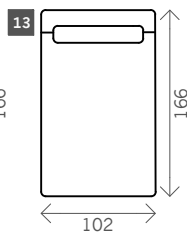

# Florien

**Width arms:** 20/35 cm  
**Sitting height:** ca. 41 cm  
**Total height:** ca. 83 cm  
**Total depth:** ca. 106 cm

## Without arms

1 seat

1,5 seat

2 seat

**Corner L/R**

**Pouf**

**Pouf Ribble**

**Sidetable open**

**Armrest**

**Rectangle:**  
82 x 106

**Square:**  
106 x 106

**Rectangle:**  
82 x 102

**Square:**  
82 x 82  
106 x 106

**Longchair L/R**

**ottomane L/R**

**Cushion**

**Rectangle:**  
65 x 50  
80 x 50  
90 x 50

**Square:**  
50 x 50  
58 x 58