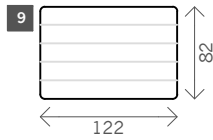

## Arm L/R

## Without arms

1 seat

1,5 seat

2 seat

**Corner L/R**

**Pouf**

**Pouf Ribble**

**Sidetable open**

**Armrest**

**Rectangle:**  
82 x 106

**Square:**  
106 x 106

**Rectangle:**  
82 x 102

**Square:**  
82 x 82  
106 x 106

**Longchair L/R**

**ottomane L/R**

**Cushion**

**Rectangle:**  
65 x 50  
80 x 50  
90 x 50

**Square:**  
50 x 50  
58 x 58