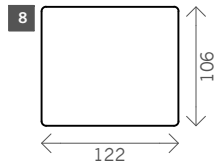

## Arm L/R

## Without arms

1 seat

1,5 seat

2 seat

**Corner L/R**

**Pouf**

**Pouf Ribble**

**Sidetable open**

**Armrest**

**Rectangle:**  
82 x 106

**Square:**  
106 x 106

**Rectangle:**  
82 x 102

**Square:**  
82 x 82  
106 x 106

**Longchair L/R**

**ottomane L/R**

**Cushion**